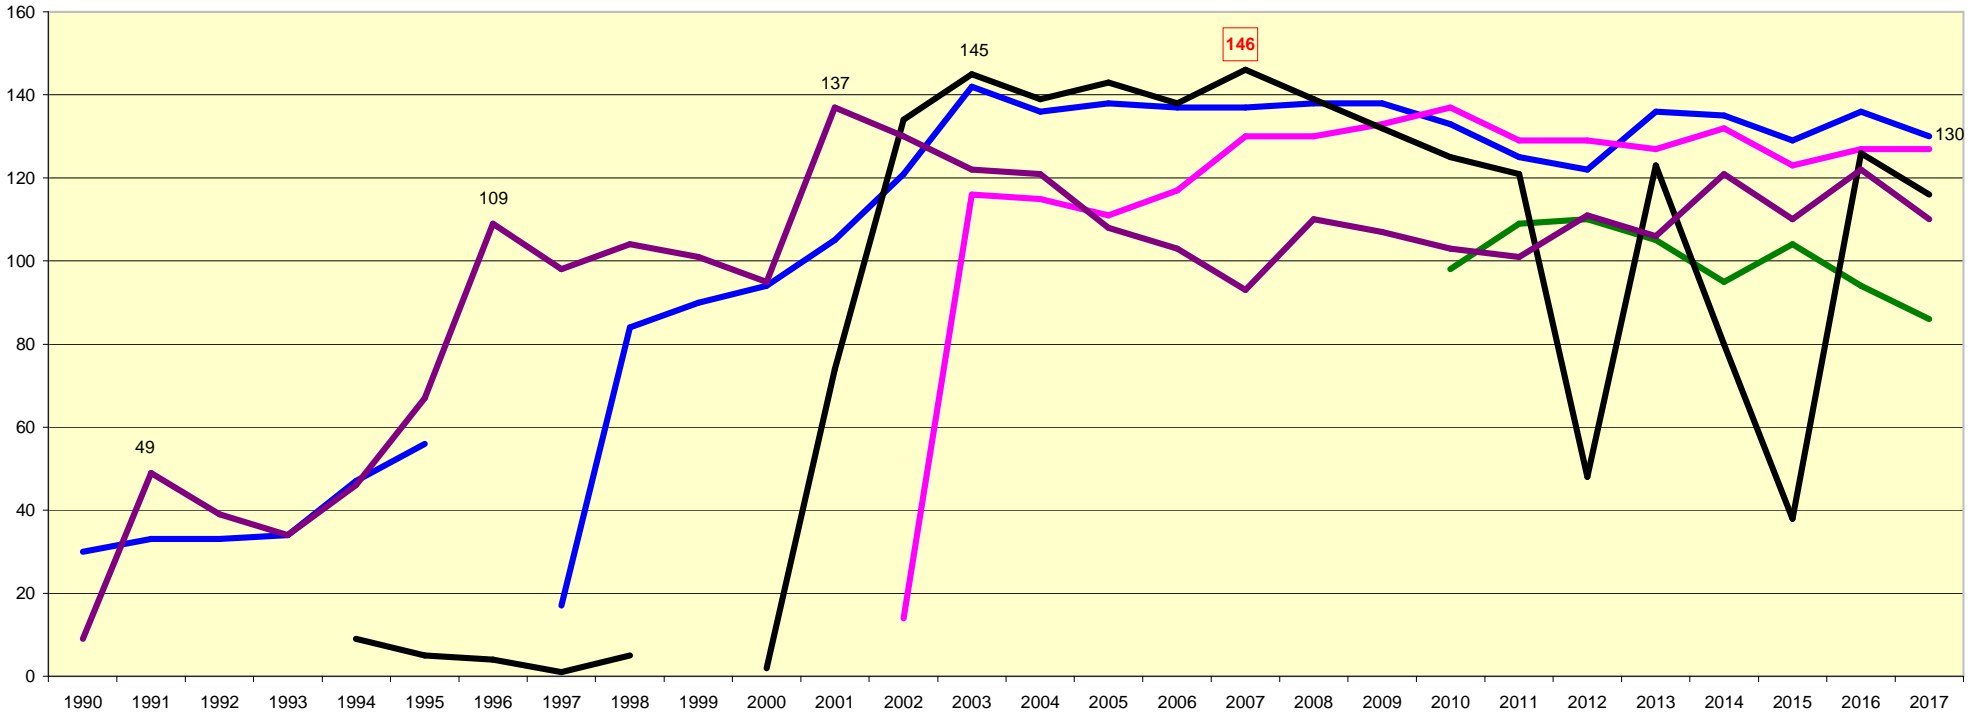

Antal arter

Skådarligan

Totalt 148 arter

- BH
- LP
- LS
- PC
- SN